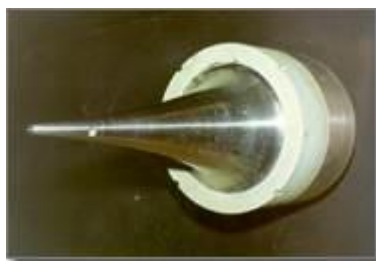

Штыревая сопловая компоновка

Сопловая компоновка с центральным телом лепесткового типа

Штыревое кольцевое сопло

Сопло с узлом завесного охлаждения сверхзвуковой части

Линейная сопловая компоновка с плоским центральным телом

Сопло большой степени расширения

Сопловой блок для ядерного двигателя

Сопло с квадратным выходом

Сопло с газодинамическими рулями

Сопло тормозной системы спускаемого аппарата

Сопло с центральным телом

Разрезное управляющее сопло